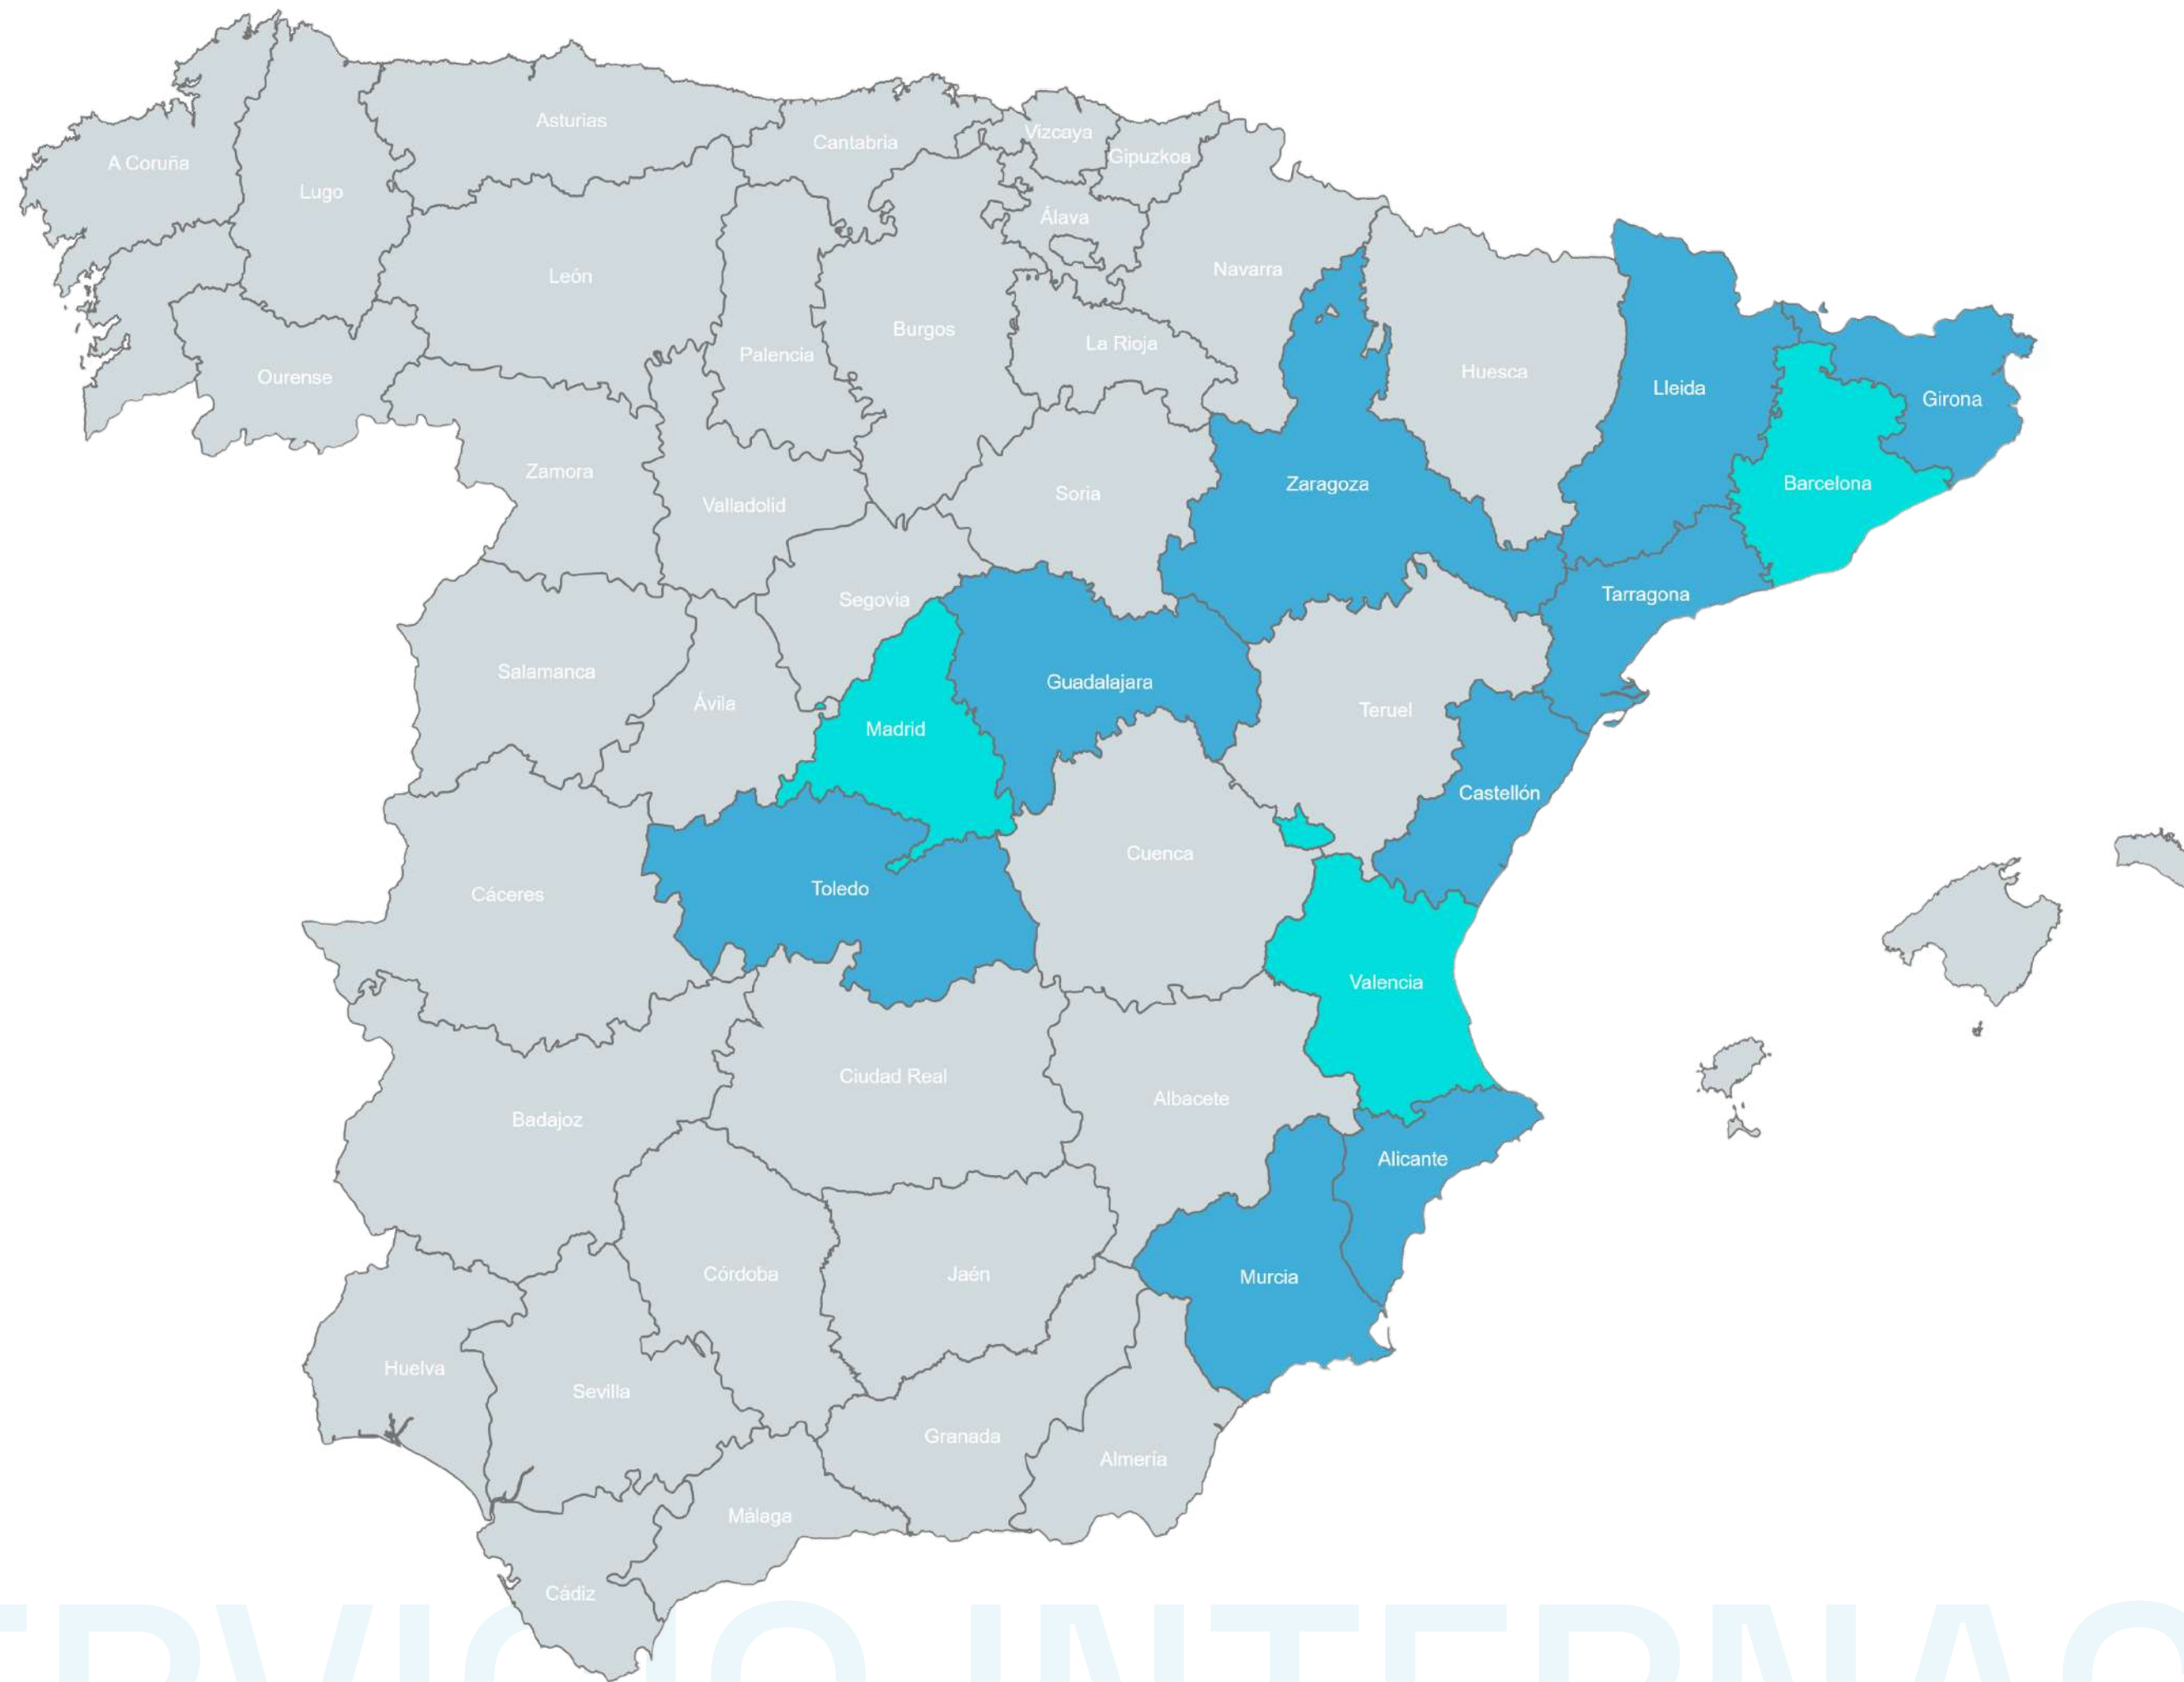

ENVIO X ENVIO

La Transitaria Digital de Europa

Cotiza al instante y
Contrata en segundos
Grupaje internacional terrestre

Damos servicio **Nacional** a todas estas provincias, siempre con origen y destino **Barcelona**

- Alicante
- Barcelona
- Castellón
- Girona
- Guadalajara
- Lleida
- Madrid
- Murcia
- Tarragona
- Toledo
- Valencia
- Zaragoza

SERVICIO NACIONAL

Desde todas estas provincias, damos servicio tanto de **Importación** como de **Exportación** a todos los países de Europa

- Alicante
- Barcelona
- Castellón
- Girona
- Guadalajara
- Lleida
- Madrid
- Murcia
- Tarragona
- Toledo
- Valencia
- Zaragoza

SERVICIO INTERNACIONAL

Llegamos a todos los países de Europa

Países con precios automatizados en Instant Rate

- Francia
- Alemania
- Bélgica
- Holanda
- Dinamarca
- Inglaterra
- Irlanda
- Portugal
- Italia
- Suiza
- Polonia
- Luxemburgo
- España
- Mónaco

Países con servicio regular, sin precios automatizados

- Austria
- Bulgaria
- Croacia
- Eslovaquia
- Turquía
- Letonia
- Noruega
- Suecia
- Eslovenia
- Hungría
- Rumania
- Rep. Checa
- Lituania
- Albania
- Andorra
- Malta
- Serbia
- Estonia
- Finlandia
- Grecia
- Macedonia
- Montenegro
- Bosnia y Herzegovina
- Liechtenstein