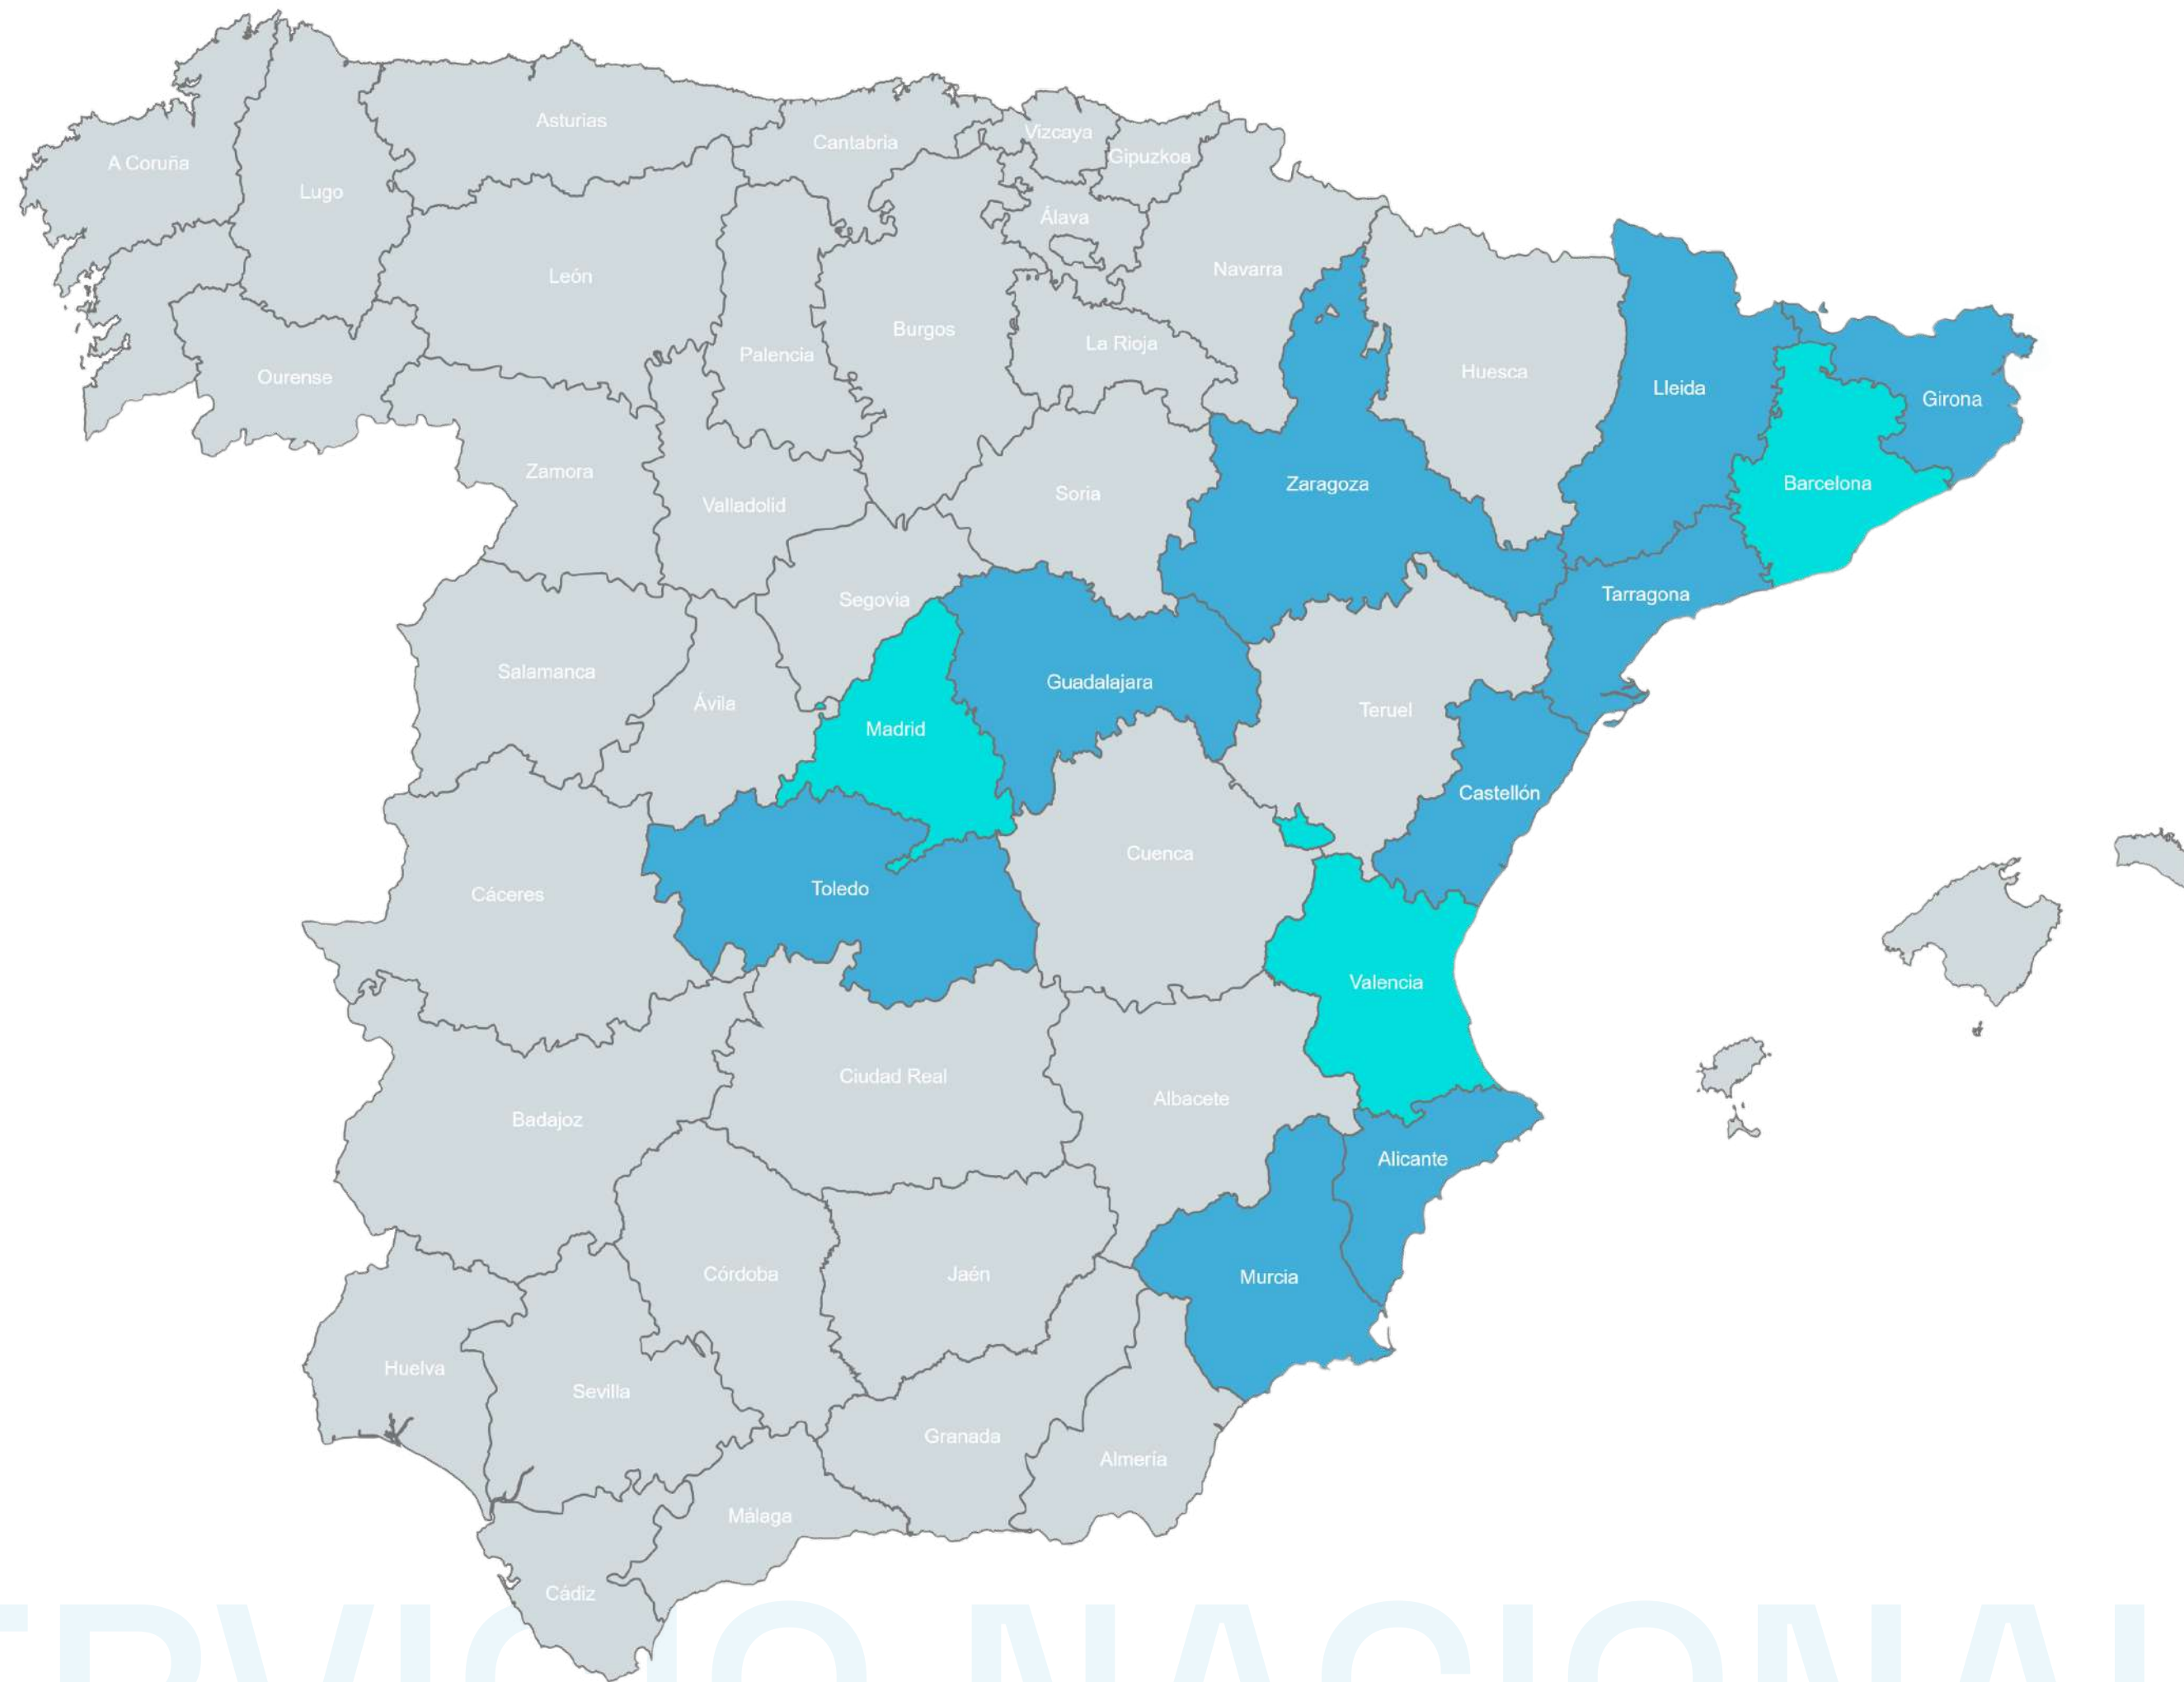

ENVIO X ENVIO

La Transitaria Digital de Europa

Cotiza al instante y
Contrata en segundos
Grupaje internacional terrestre

Damos servicio **Nacional** a todas estas provincias, siempre con origen y destino **Barcelona**

- Alicante
- Barcelona
- Castellón
- Girona
- Guadalajara
- Lleida
- Madrid
- Murcia
- Tarragona
- Toledo
- Valencia
- Zaragoza

SERVICIO NACIONAL

Desde todas estas provincias, damos servicio tanto de **Importación** como de **Exportación** a todos los países de Europa

- Alicante
- Barcelona
- Castellón
- Girona
- Guadalajara
- Lleida
- Madrid
- Murcia
- Tarragona
- Toledo
- Valencia
- Zaragoza

SERVICIO INTERNACIONAL

Llegamos a todos los países de Europa

Países con precios automatizados en Instant Rate

- Francia
- Alemania
- Bélgica
- Holanda
- Dinamarca
- Inglaterra
- Irlanda
- Portugal
- Italia
- Suiza
- Polonia
- Luxemburgo
- España
- Mónaco

Países con servicio regular, sin precios automatizados

- Austria
- Bulgaria
- Croacia
- Eslovaquia
- Turquía
- Letonia
- Noruega
- Suecia
- Eslovenia
- Hungría
- Rumania
- Rep. Checa
- Lituania
- Albania
- Andorra
- Malta
- Serbia
- Estonia
- Finlandia
- Grecia
- Macedonia
- Montenegro
- Bosnia y Herzegovina
- Liechtenstein