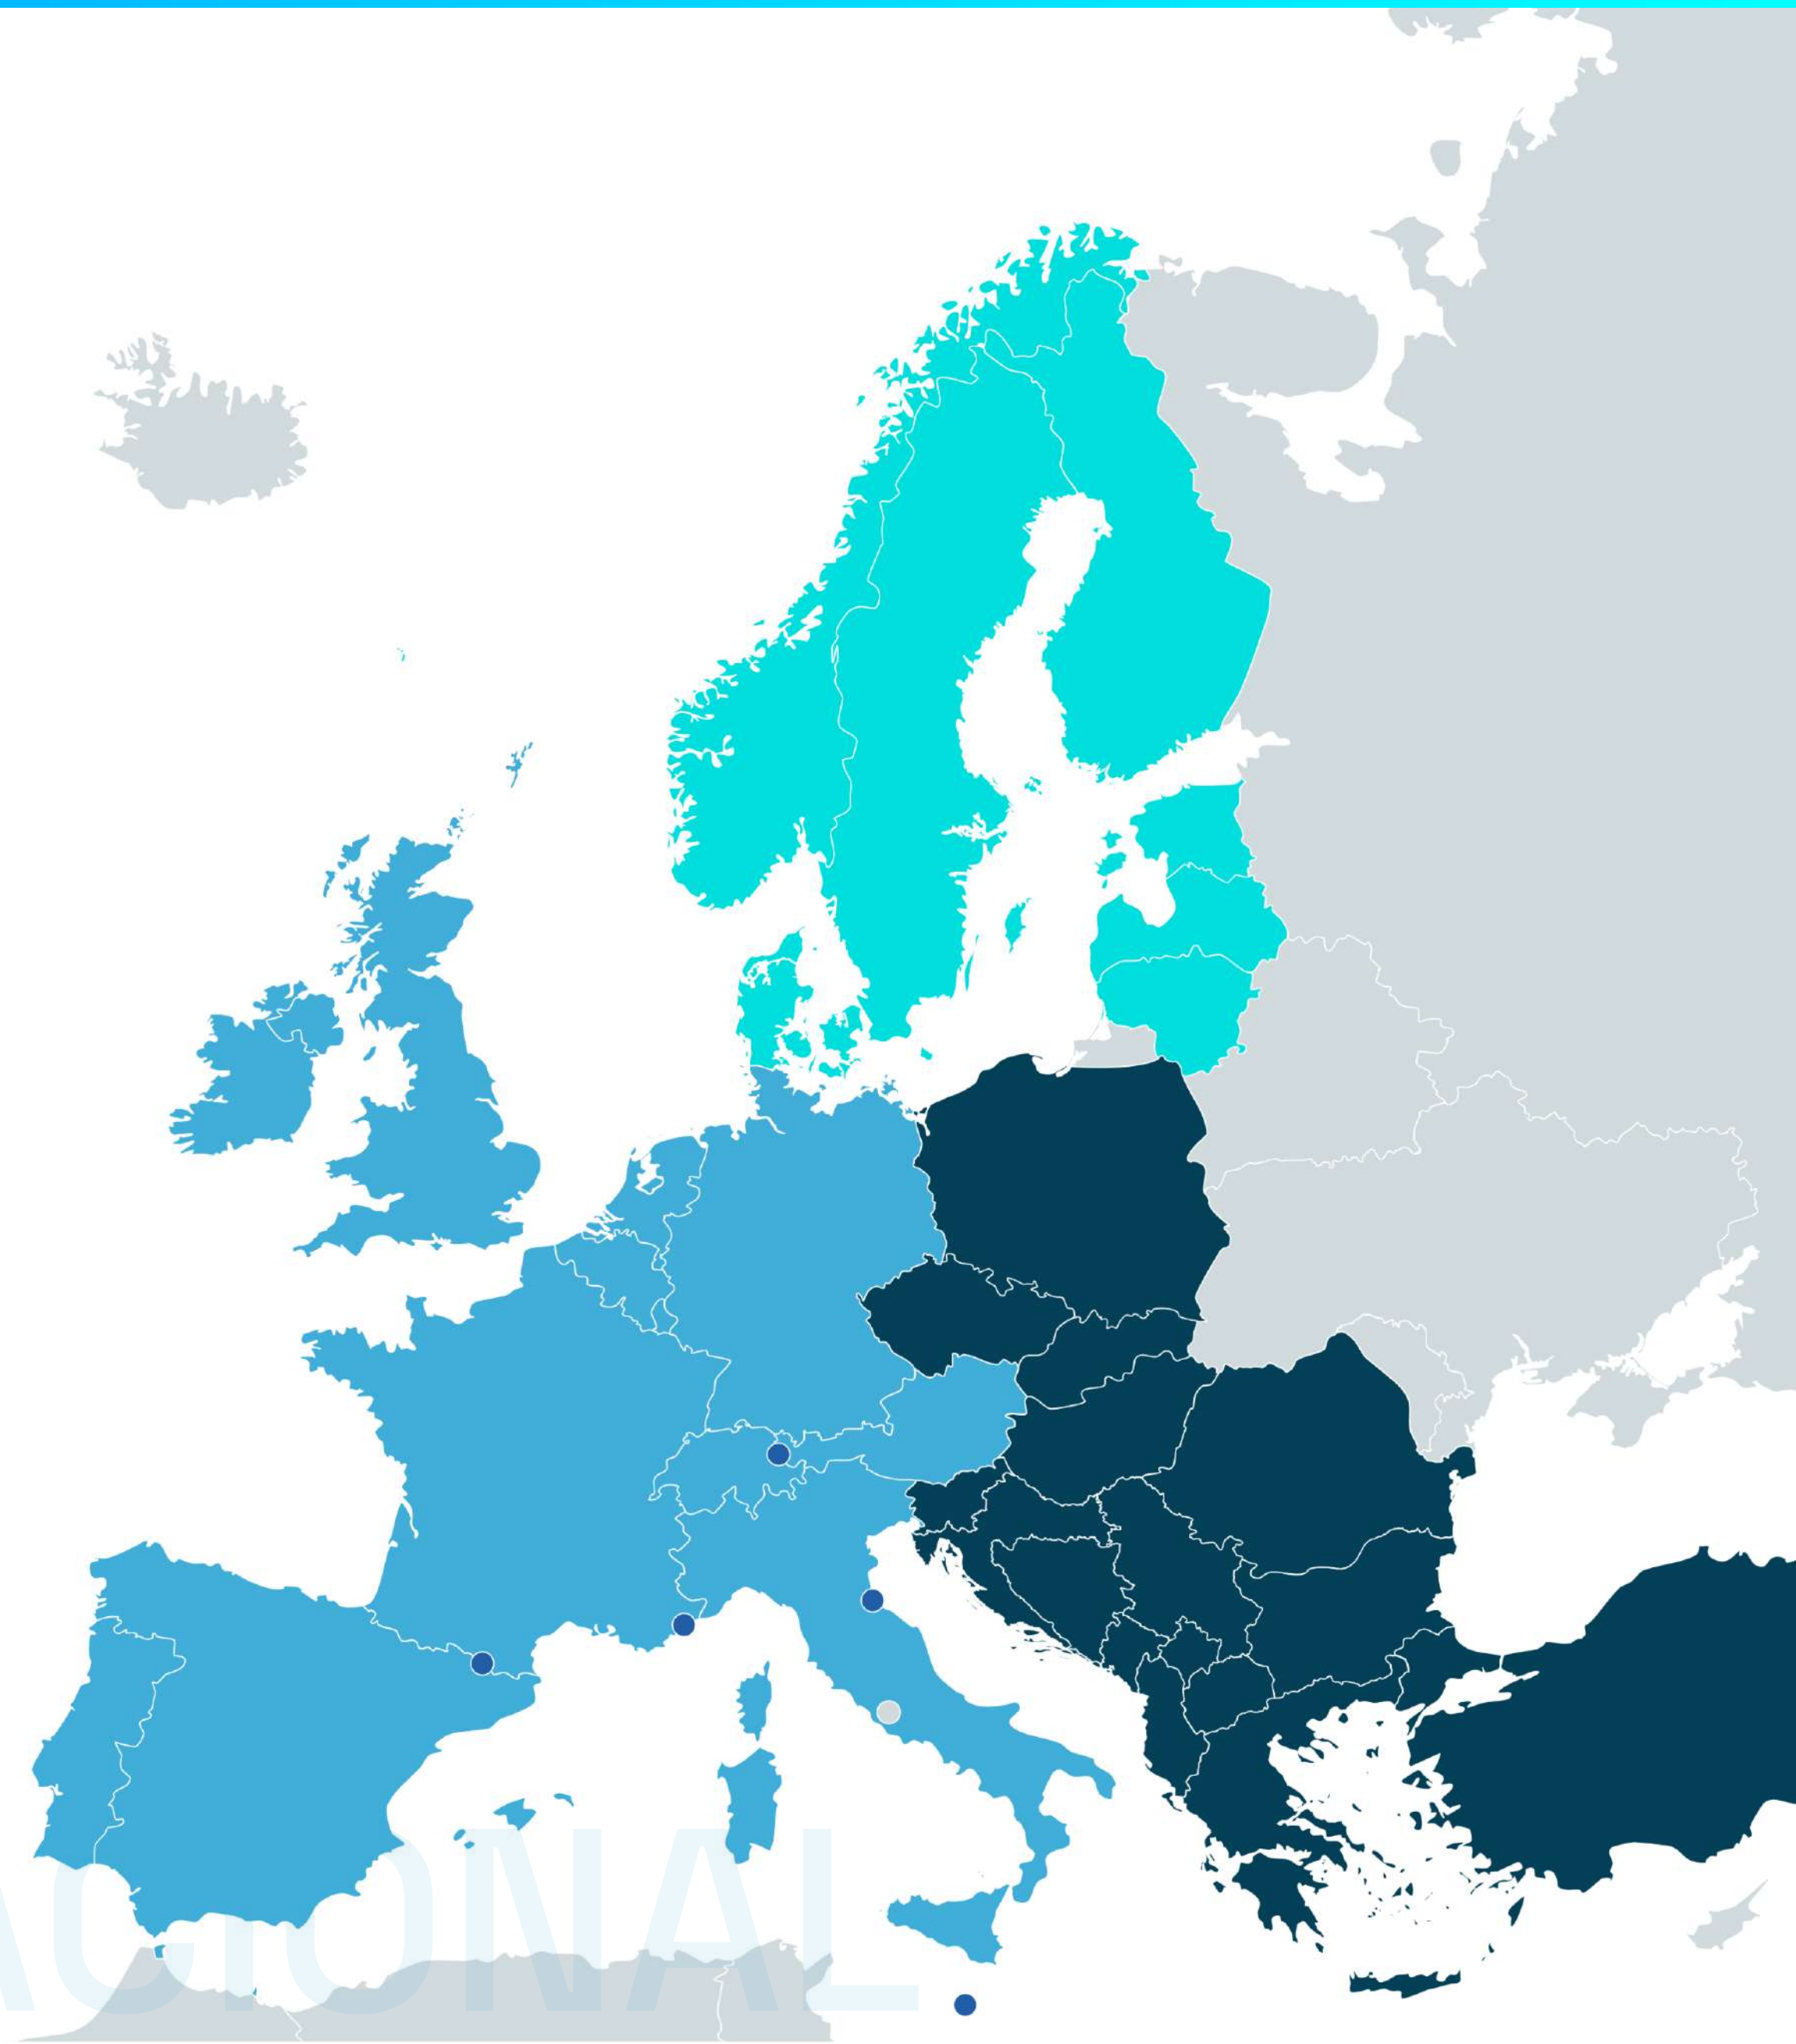

ENVIO X ENVIO

La Transitaria Digital de Europa

Cotiza al instante y
Contrata en segundos
Grupaje internacional terrestre

Damos servicio **Nacional** a todas estas provincias, siempre con origen y destino **Barcelona**

- Alicante
- Barcelona
- Castellón
- Girona
- Guadalajara
- Lleida
- Madrid
- Murcia
- Tarragona
- Toledo
- Valencia
- Zaragoza

SERVICIO NACIONAL

Desde todas estas provincias, damos servicio tanto de **Importación** como de **Exportación** a todos los países de Europa

- Alicante
- Barcelona
- Castellón
- Girona
- Guadalajara
- Lleida
- Madrid
- Murcia
- Tarragona
- Toledo
- Valencia
- Zaragoza

SERVICIO INTERNACIONAL

Llegamos a todos los países de Europa

Países con precios automatizados en Instant Rate

- Francia
- Alemania
- Bélgica
- Holanda
- Dinamarca
- Inglaterra
- Irlanda
- Portugal
- Italia
- Suiza
- Polonia
- Luxemburgo
- España
- Mónaco

Países con servicio regular, sin precios automatizados

- Austria
- Bulgaria
- Croacia
- Eslovaquia
- Turquía
- Letonia
- Noruega
- Suecia
- Eslovenia
- Hungría
- Rumania
- Rep. Checa
- Lituania
- Albania
- Andorra
- Malta
- Serbia
- Estonia
- Finlandia
- Grecia
- Macedonia
- Montenegro
- Bosnia y Herzegovina
- Liechtenstein